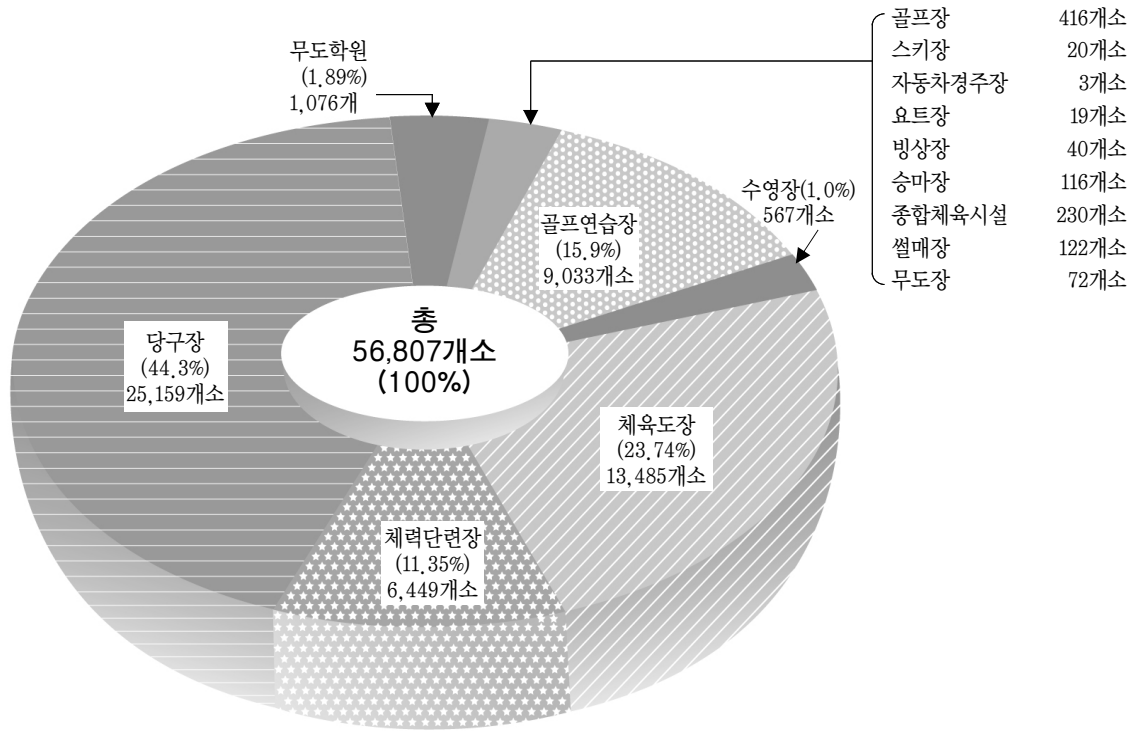

3. 체육시설업 개황

가. 업종별 업소수 분포

(1) 전국

종 목	업소수(개소)	비율(%)	종 목	업소수(개소)	비율(%)	종 목	업소수(개소)	비율(%)
계	56,807	100	골 프 장	416	0.73	승 마 장	116	0.20
골프연습장	9,033	15.90	스 키 장	20	0.04	종합체육시설	230	0.40
수 영 장	567	1.00	자동차경주장	3	0.01	썰 매 장	122	0.21
체 육 도 장	13,485	23.74	요 트 장	19	0.03	무 도 장	72	0.13
체력단련장	6,449	11.35	빙 상 장	40	0.07			
당 구 장	25,159	44.29						
무 도 학 원	1,076	1.89